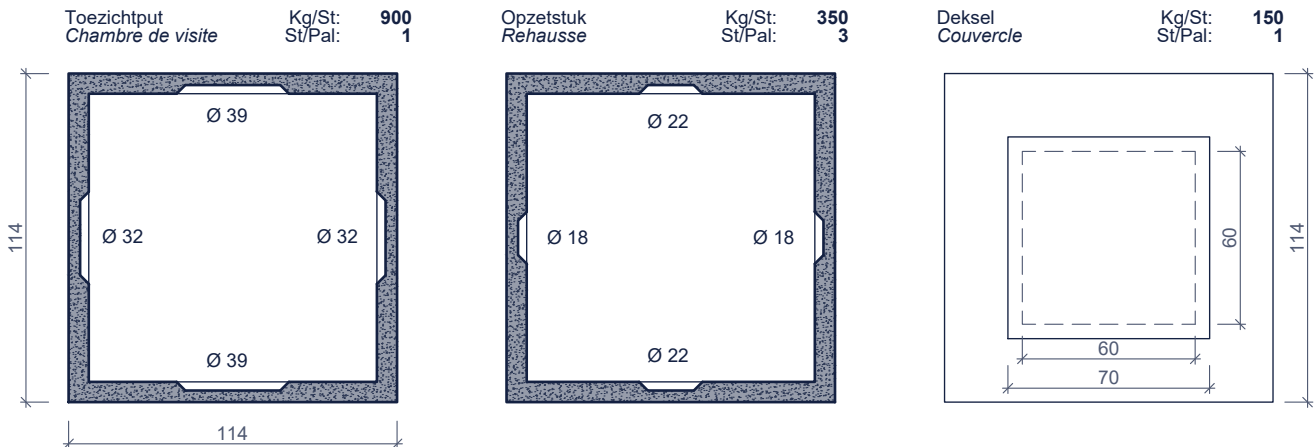

TOEZICHTPUT / OPZETSTUK / DEKSEL CHAMBRE DE VISITE/ REHAUSSE / COUVERCLE

TP_100/114 IE

bovenaanzicht vue de dessus

doorsnede coupe

vooraanzicht vue frontale

Toebehoren in optie:
Accessoires en option:

Deksels 70/70cm
Couvercles 70/70cm

Kenmerken	TP_100/114 IE	Caractéristiques	Principe
in - / uitlaat d1	Ø 39cm/ Ø 22cm	entrée / sortie	 <p>Plaatsingsvoorschriften op aanvraag Prescriptions de pose sur demande</p>
in - / uitlaat d2	Ø 32cm/ Ø 18cm	tuyau d'attente - aspiration	
hijsslussen	2	points d' ancrage	
buitenafmetingen	114 X 114 X 107	dimensions extérieures	
verkeersbelastingsklasse	A15 (NBN EN 124)	classe de charge de trafic	
omgevingsklasse	EE3 (NBN B 15-001)	classe d'environnement	
milieuklasse	XC4, XF1 (NBN EN 206-1)	classe d' exposition	
druksterkteklasse	C35/45	classe de résistance	