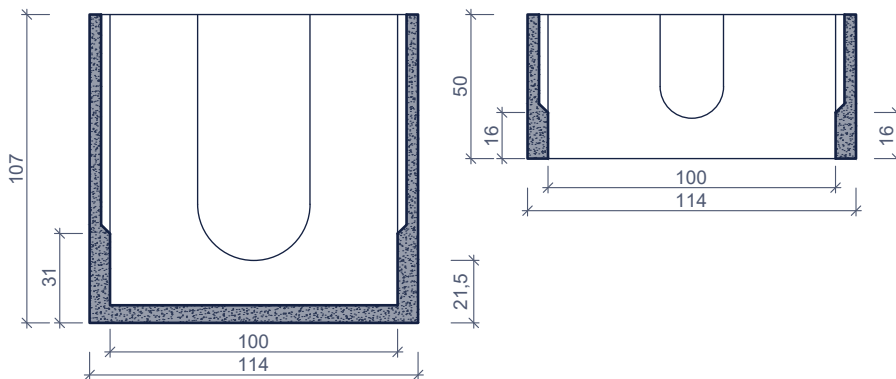

TOEZICHTPUT / OPZETSTUK / DEKSEL CHAMBRE DE VISITE/ REHAUSSE / COUVERCLE

TP_100/114 IE

bovenaanzicht vue de dessus

doorsnede coupe

vooraanzicht vue frontale

Toebehoren in optie:
Accessoires en option:

Deksels 70/70cm
Couvercles 70/70cm

Kenmerken	TP_100/114 IE	Caractéristiques	Principe
in - / uitlaat d1	Ø 39cm/ Ø 22cm	entrée / sortie	 <p>Plaatsingsvoorschriften op aanvraag Prescriptions de pose sur demande</p>
in - / uitlaat d2	Ø 32cm/ Ø 18cm	tuyau d'attente - aspiration	
hijsslussen	2	points d' ancrage	
buitenafmetingen	114 X 114 X 107	dimensions extérieures	
verkeersbelastingsklasse	A15 (NBN EN 124)	classe de charge de trafic	
omgevingsklasse	EE3 (NBN B 15-001)	classe d'environnement	
milieuklasse	XC4, XF1 (NBN EN 206-1)	classe d' exposition	
druksterkteklasse	C35/45	classe de résistance	