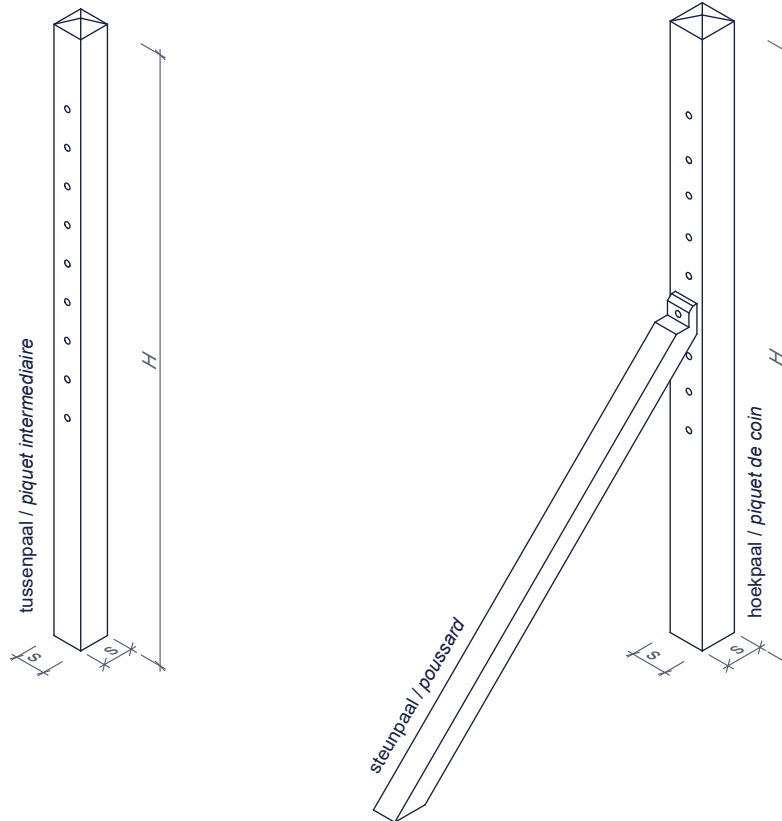

## PIQUETS ET CLÔTURES

### weipalen met ronde kop

### piquets pour clôture à fils

**CE**

 Toepassing:  
 Omheinen van eigendommen.

 Application:  
 Pour fermer une propriété.

Kenmerken WEIPALEN MET RONDE KOP		Caractéristiques PIQUETS POUR CLÔTURE À FILS	
type	hoogte (H) hauteur (H) (cm)	sectie (s) section (s) (cm)	gewicht (kg/st) poids (kg/pc)
tussenpaal / piquet intermediaire 250 - 17 gaten / trous Ø 12mm 200 - 12 gaten / trous Ø 12mm 150 - 9 gaten / trous Ø 12mm	250 200 160	10 x 10 10 x 10 10 x 10	59 47 38
steunpaal / poussard 200 - 6 gaten / trous Ø 12mm 250 - 7 gaten / trous Ø 12mm	200 250	8 x 10 8 x 10	56 56
hoekpaal / piquet de coin 250 - 17 gaten / trous Ø 12mm	250	12 x 10	87

 afmetingen in cm - wijzigingen voorbehouden  
 dimensions en cm - sous réserve de modifications