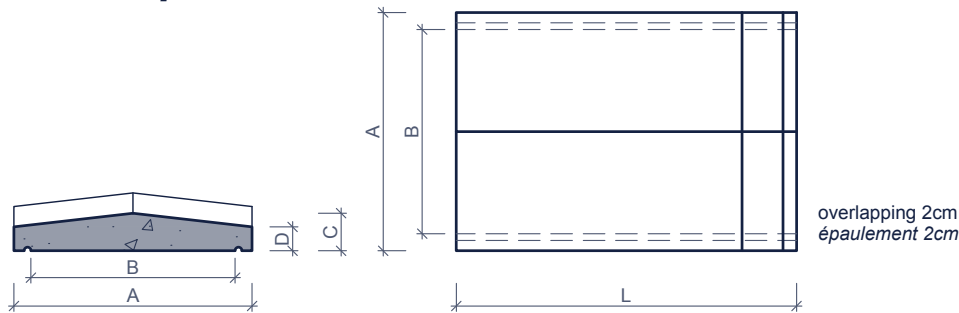

MUURKAPPEN COUVRE-MURS DELTA-muurkappen met 2 afwateringen couvre-murs DELTA à 2 versants

Toepassing:
De muurkappen geven uw muurafwerking een exceptionele elegantie.

Application:
Les couvre-murs confèrent à vos murets une finition d'une exceptionnelle élégance.

modellen met overlapping modèles à épaulement

De lengtes '50' en '100' hebben een verschillende dikte. Om deze reden is het niet aangeraden deze te combineren.
Les longueurs '50' et '100', d'épaisseurs différentes, ne peuvent être placées ensemble.

Kenmerken	DELTA				Caractéristiques		
type	breedte A largeur A (cm)	breedte B largeur B (cm)	dikte C épaisseur C (cm)	dikte D épaisseur D (cm)	lengte L longueur L (cm)	gewicht (kg/st) poids (kg/pc)	st/pal pc/pal
glad grijs gris glacé							
Delta 25/100	25	20	6	4	100	27	30
Delta 30/100	30	25	6	4	100	32	30
Delta 35/100	35	30	6	4	100	38	30
Delta 40/100	40	35	6	4	100	42	30
Delta 45/100	45	40	6	4	100	50	20
Delta 50/100	50	45	6	4	100	54	20
glad grijs gris glacé							
Delta 15/50	15	9	5,5	3,5	50	8	60
Delta 25/50	25	19	5,5	3,5	50	13	60
Delta 30/50	30	24	5,5	3,5	50	16	60
Delta 35/50	35	29	5,5	3,5	50	19	60
Delta 40/50	40	34	5,5	3,5	50	21	60
Delta 50/50	50	44	5,5	3,5	50	27	32
Delta 60/50	60	54	5,5	3,5	50	29	32
modellen met overlapping modèles à épaulement							
Delta 30E/50	30	23	5,5	3	50	17	60
Delta 40E/50	40	34	5,5	3	50	23	60
Delta 50E/50	50	43	5,5	3	50	27	32

afmetingen in cm - wijzigingen voorbehouden
dimensions en cm - sous réserve de modifications