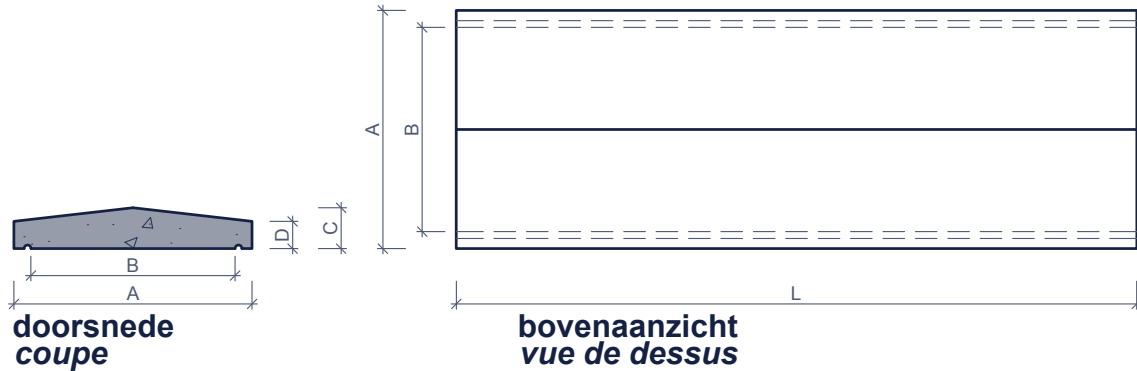

MUURKAPPEN COUVRE-MURS DELTA-muurkappen met 2 afwateringen couvre-murs DELTA à 2 versants

Toepassing:
De muurkappen geven uw muurafwerking een exceptionele elegantie.

Application:
Les couvre-murs confèrent à vos murets une finition d'une exceptionnelle élégance.

modellen met overlapping modèles à épaulement

De lengtes '50' en '100' hebben een verschillende dikte. Om deze reden is het niet aangeraden deze te combineren.
Les longueurs '50' et '100', d'épaisseurs différentes, ne peuvent être placées ensemble.

Kenmerken	DELTA				Caractéristiques		
type	breedte A largeur A (cm)	breedte B largeur B (cm)	dikte C épaisseur C (cm)	dikte D épaisseur D (cm)	lengte L longueur L (cm)	gewicht (kg/st) poids (kg/pc)	st/pal pc/pal
glad grijs gris glacé							
Delta 25/100	25	20	6	4	100	27	30
Delta 30/100	30	25	6	4	100	32	30
Delta 35/100	35	30	6	4	100	38	30
Delta 40/100	40	35	6	4	100	42	30
Delta 45/100	45	40	6	4	100	50	20
Delta 50/100	50	45	6	4	100	54	20
glad grijs gris glacé							
Delta 15/50	15	9	5,5	3,5	50	8	60
Delta 25/50	25	19	5,5	3,5	50	13	60
Delta 30/50	30	24	5,5	3,5	50	16	60
Delta 35/50	35	29	5,5	3,5	50	19	60
Delta 40/50	40	34	5,5	3,5	50	21	60
Delta 50/50	50	44	5,5	3,5	50	27	32
Delta 60/50	60	54	5,5	3,5	50	29	32
modellen met overlapping modèles à épaulement							
Delta 30E/50	30	23	5,5	3	50	17	60
Delta 40E/50	40	34	5,5	3	50	23	60
Delta 50E/50	50	43	5,5	3	50	27	32