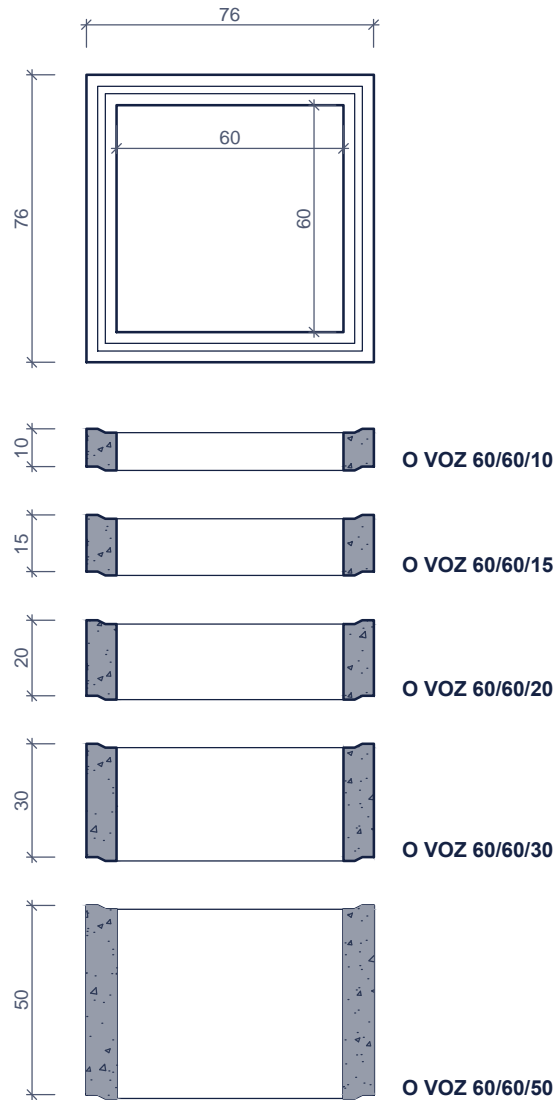

OPZETSTUKKEN B125 REHAUSSES B125

Kenmerken OPZETSTUKKEN B125

Caractéristiques REHAUSSES B125

type	buiten afmetingen <i>dimensions exterieur</i> (cm)	binnen afmetingen <i>dimensions interieur</i> (cm)	hoogte <i>hauteur</i> (cm)	gewicht (kg/st) <i>poids (kg/pc)</i>
O VOZ 60/60/10	76 x 76	60 x 60	10	52
O VOZ 60/60/15	76 x 76	60 x 60	15	78
O VOZ 60/60/20	76 x 76	60 x 60	20	104
O VOZ 60/60/30	76 x 76	60 x 60	30	156
O VOZ 60/60/50	76 x 76	60 x 60	50	261

afmetingen in cm - wijzigingen voorbehouden
dimensions en cm - sous réserve de modifications