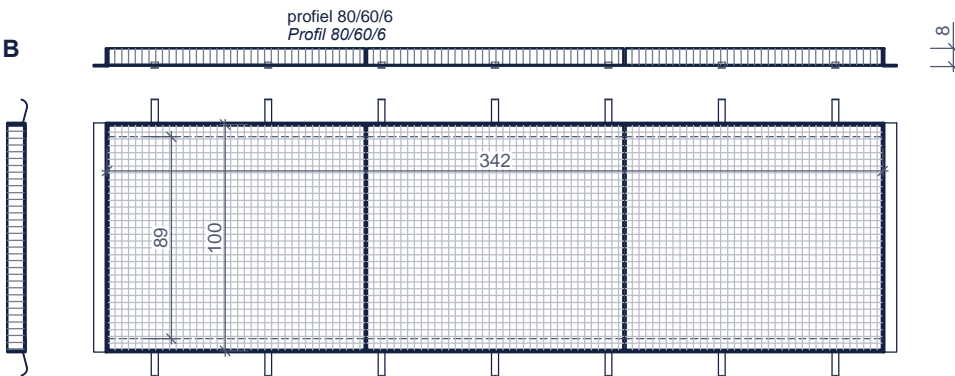

GALVA KADER en ROOSTER type B CHASSIS GALVA avec GRILLE type B

Toepassing: afdichten van smeerput, slibvangput, ...
Application: colmater la fosse de garage, déboureur, ...

ROOSTER klasse A GRILLE classe A

ROOSTER klasse B GRILLE classe B

ROOSTER klasse C GRILLE classe C

ROOSTER klasse D GRILLE classe D

afmetingen in cm - wijzigingen voorbehouden
dimensions en cm - sous réserve de modifications