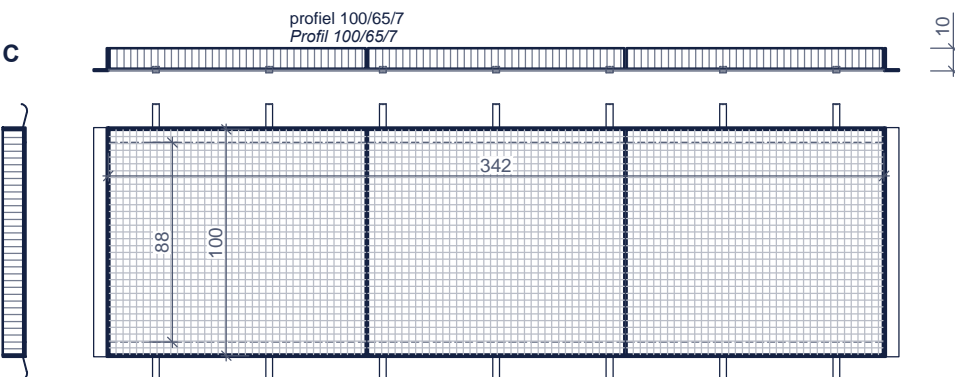

GALVA KADER en ROOSTER type B CHASSIS GALVA avec GRILLE type B

Toepassing: afdichten van smeerput, slibvangput, ...
Application: colmater la fosse de garage, déboureur, ...

ROOSTER klasse A GRILLE classe A

ROOSTER klasse B GRILLE classe B

ROOSTER klasse C GRILLE classe C

ROOSTER klasse D GRILLE classe D

afmetingen in cm - wijzigingen voorbehouden
dimensions en cm - sous réserve de modifications