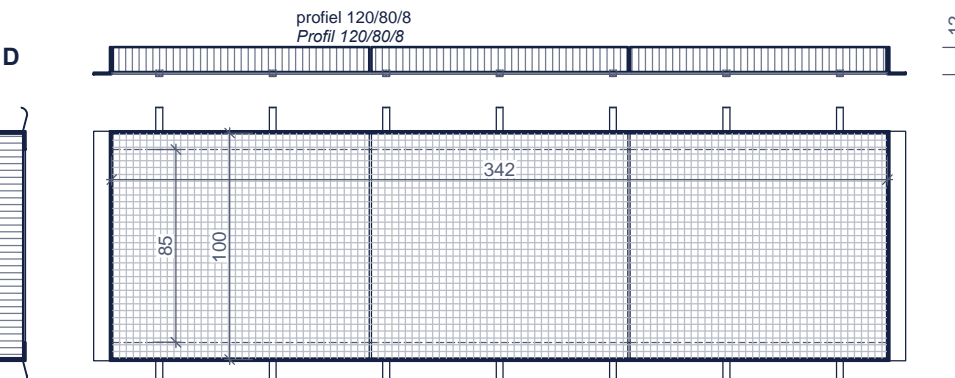

GALVA KADER en ROOSTER type B CHASSIS GALVA avec GRILLE type B

Toepassing: afdichten van smeerput, slibvangput, ...
Application: colmater la fosse de garage, déboureur, ...

ROOSTER klasse A GRILLE classe A

ROOSTER klasse B GRILLE classe B

ROOSTER klasse C GRILLE classe C

ROOSTER klasse D GRILLE classe D

afmetingen in cm - wijzigingen voorbehouden
dimensions en cm - sous réserve de modifications