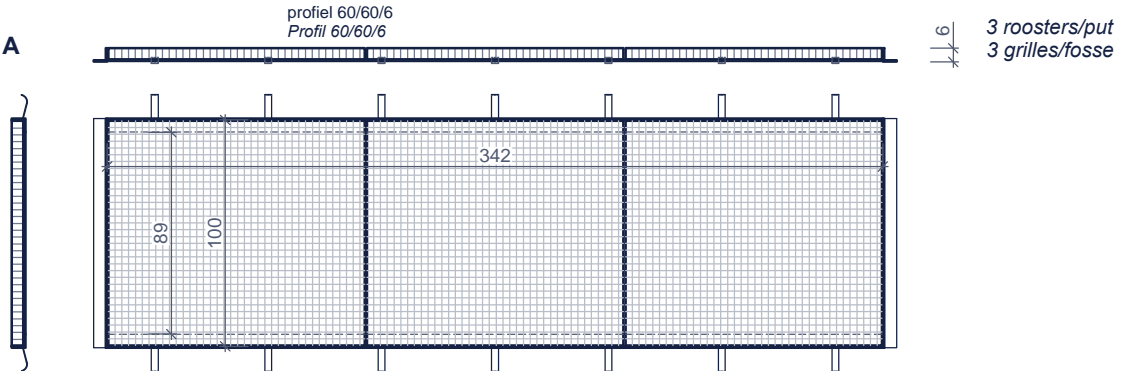

GALVA KADER en ROOSTER type B CHASSIS GALVA avec GRILLE type B

Toepassing: afdichten van smeerput, slibvangput, ...
Application: colmater la fosse de garage, déboureur, ...

ROOSTER klasse A GRILLE classe A

ROOSTER klasse B GRILLE classe B

ROOSTER klasse C GRILLE classe C

ROOSTER klasse D GRILLE classe D

afmetingen in cm - wijzigingen voorbehouden
dimensions en cm - sous réserve de modifications